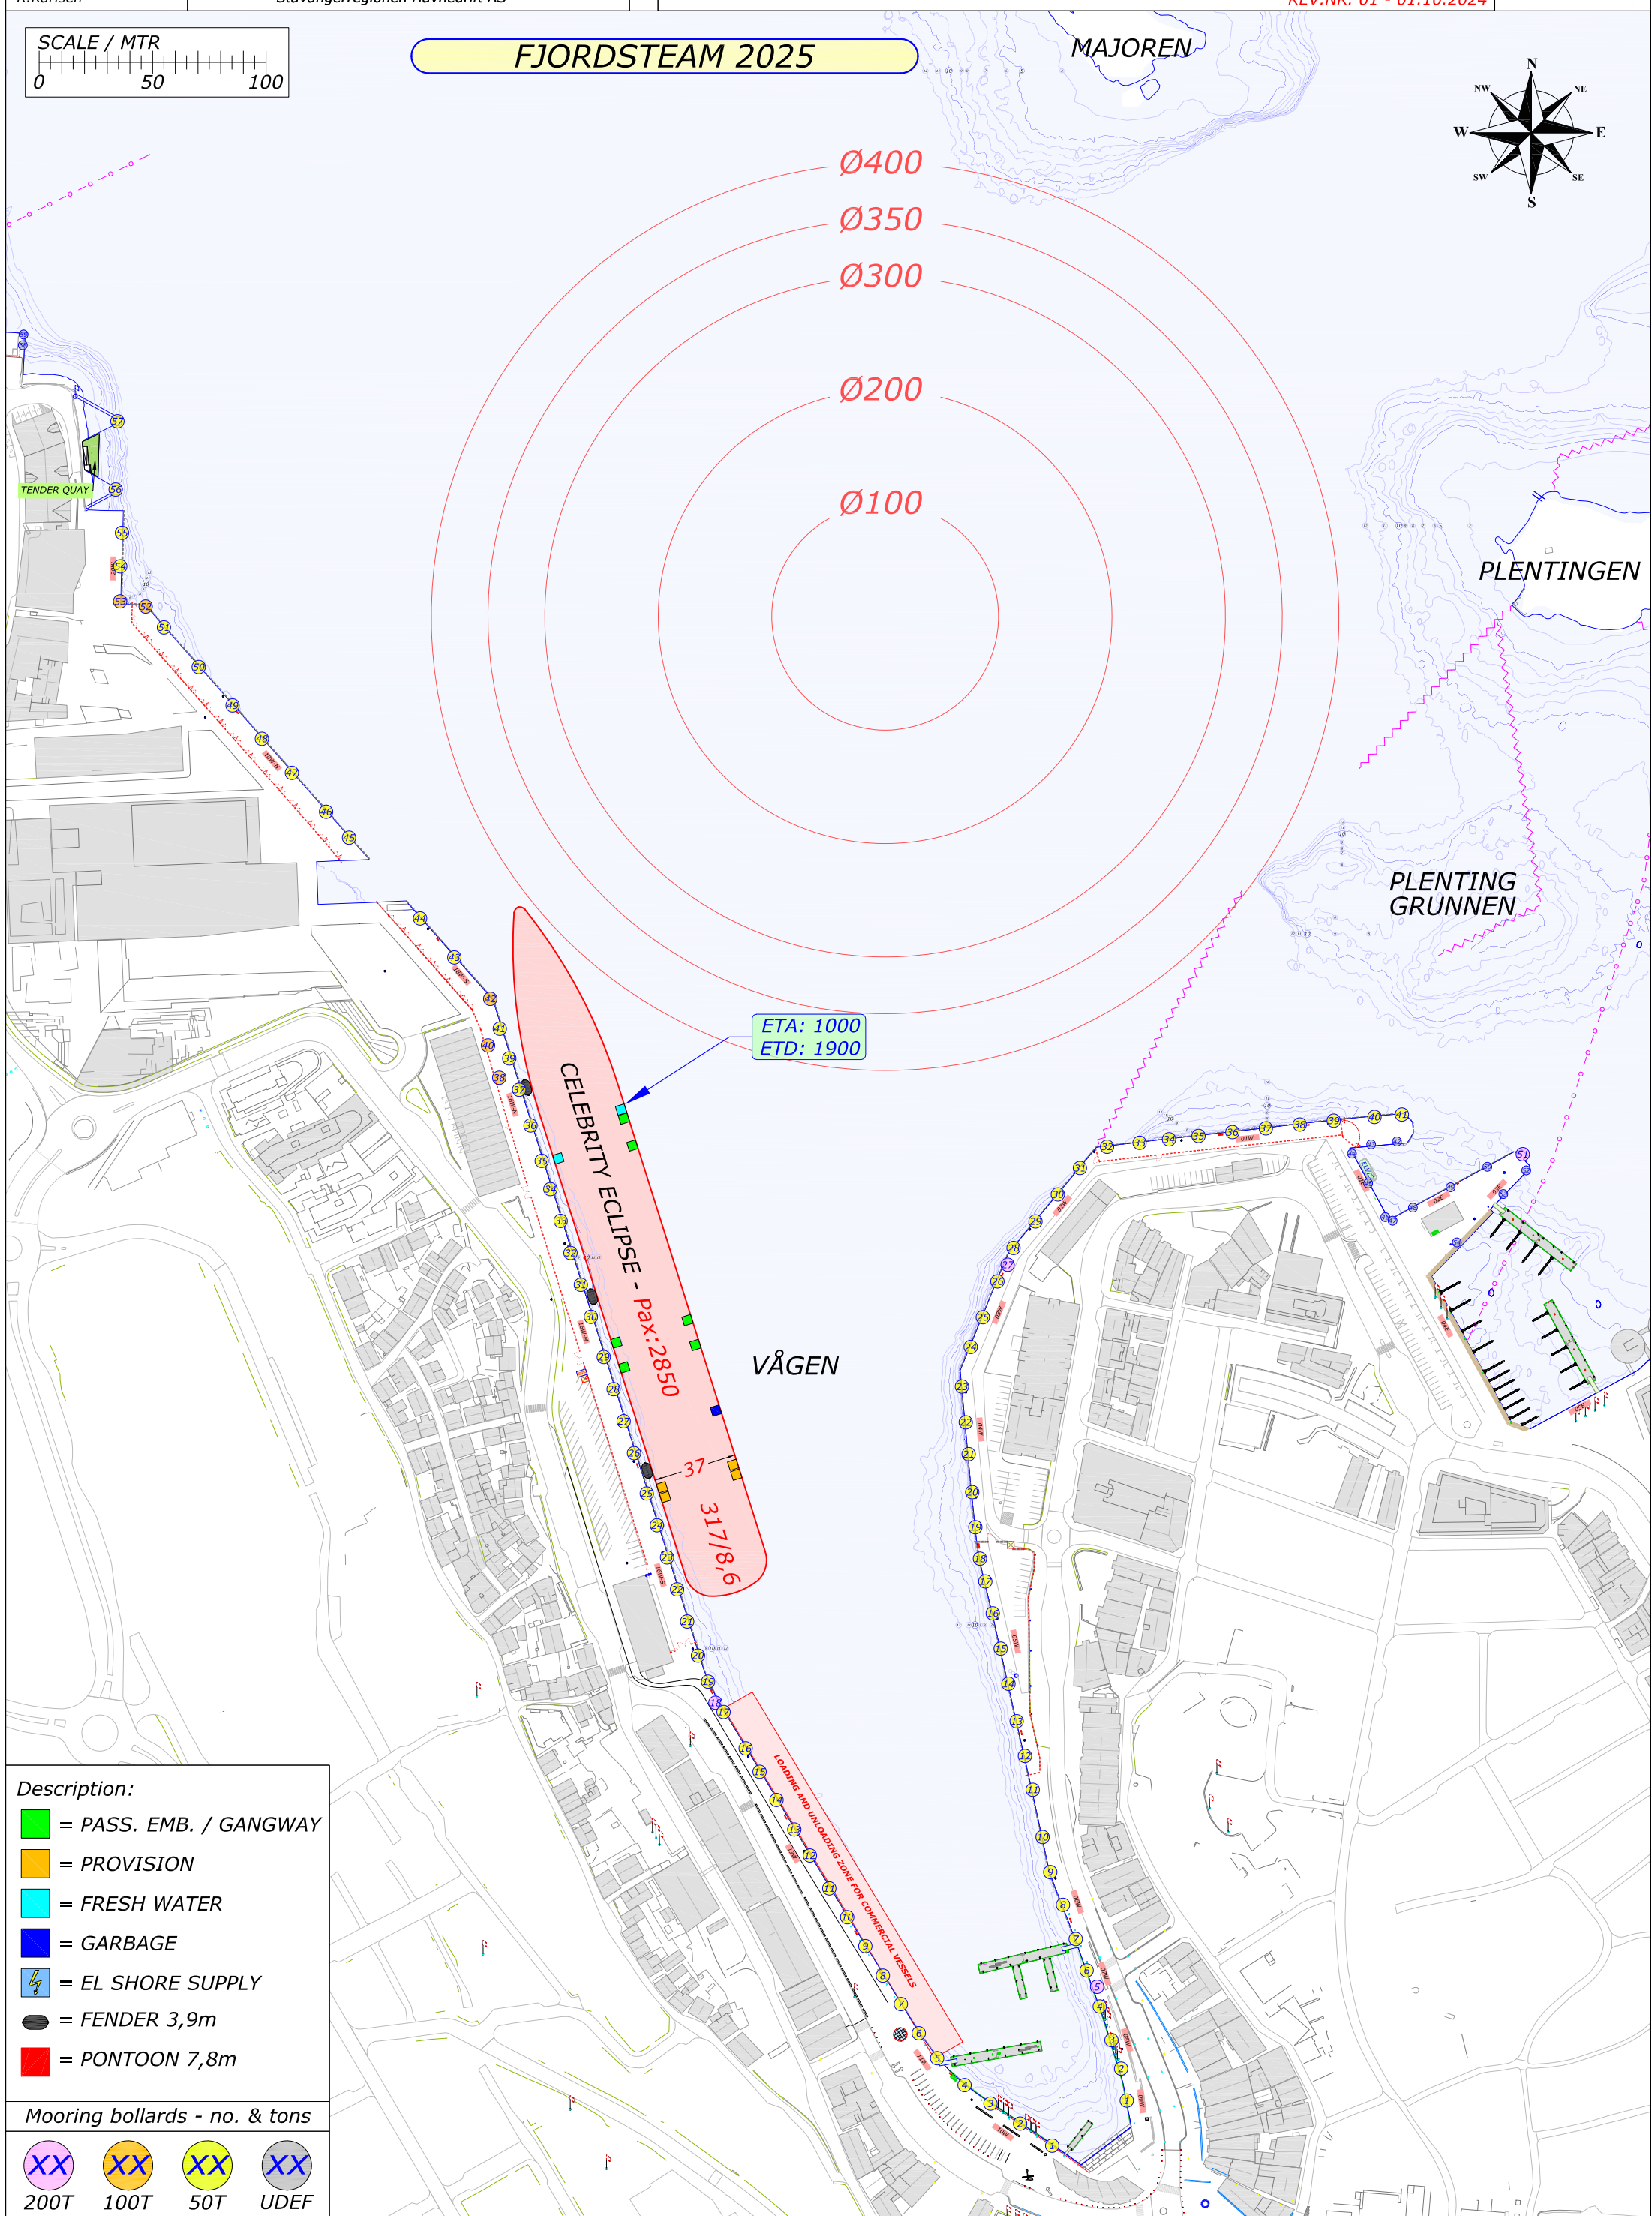

FJORDSTEAM 2025

ETA: 1000
 ETD: 1900

CELEBRITY ECLIPSE - Pax: 2850
 37
 317/8,6

VÅGEN

- Description:**
- = PASS. EMB. / GANGWAY
 - = PROVISION
 - = FRESH WATER
 - = GARBAGE
 - ⚡ = EL SHORE SUPPLY
 - = FENDER 3,9m
 - = PONTOON 7,8m

- Mooring bollards - no. & tons**
- XX 200T
 - XX 100T
 - XX 50T
 - XX UDEF